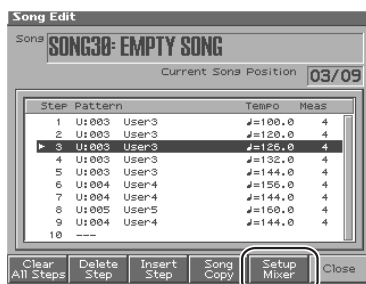

ソング・エディット

ソング・エディットにセットアップ・ミキサー画面が追加されました。これにより各ステップごとに、レベル、パン、キー・シフト、リバーブ、ミュート、テンポを簡単に変更することが出来るようになりました。

ソングの編集は、ソングを停止してから行ってください。

メモ

登録する各パターンのセットアップ・パラメーターをソング・データとして記憶しておくもので、元パターンのセットアップデータは変更されません。

メモ

システムの **Song Play Mode** を「MODE2」にした場合は、今再生しているパターンと同じパターンを次のステップで再生すると、そのステップのセットアップ・パラメーターは無視されます。

セットアップ・ミキサー

1. エディットするソングを選びます。
2. ソング・モードで [F2 (Song Edit)] を押して、ソング・エディット画面にします。

3. ソング・エディット画面で [F5 (Setup Mixer)] を押して、セットアップ・ミキサー画面にします。